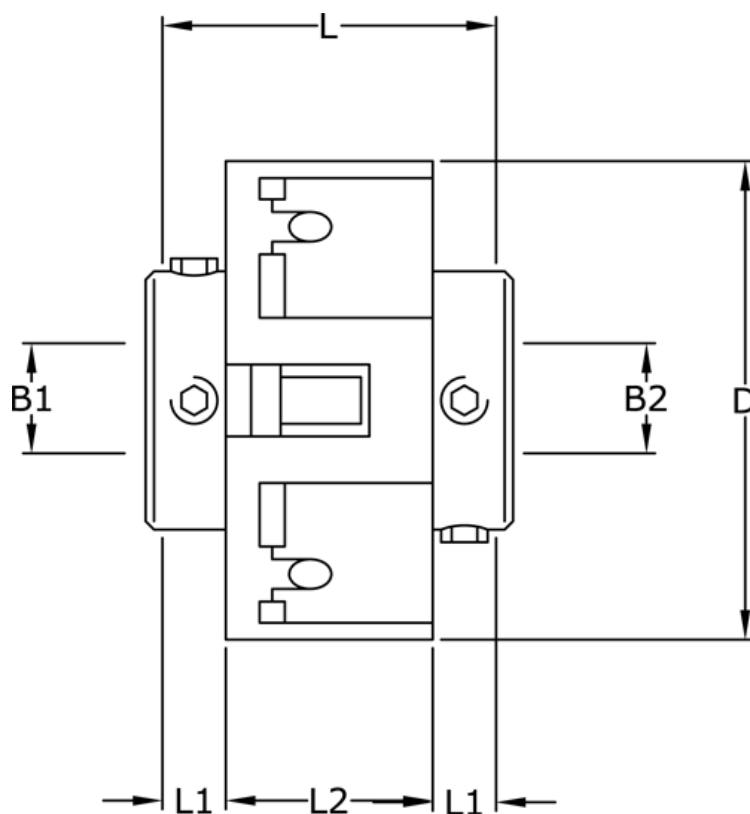

Varenummer: 3322201182022  
Beskrivelse: Uni-Lat kobling str. 201.18.20.22  
med pinolskrue, boring 5/6 mm

## Mål

B1	= 5
B2	= 6
D	= 18
L	= 14.2
L1	= 4.6
L2	= 5.1
Skrue	= M3